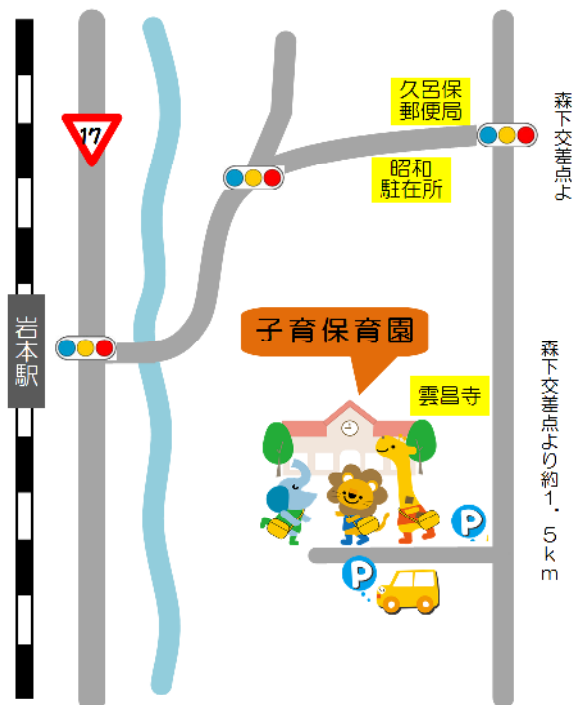

地域子育て支援拠点事業

すこやかクラブのご案内

アクセスマップ

すこやかクラブとは？
お子さんと保護者の方が楽しく
遊べる場所です。
ぜひ遊びに来てください。

対象

昭和村内に在住する子育て家庭
保育園・幼稚園に通っていない幼児

活動時間

【午前の部】
月～金曜日 10:00 ～ 12:00

【午後の部】
月・水・金 13:00 ～ 16:00

祝日・年末年始等はお休みです。

社会福祉法人子育て会
子育て保育園

〒379 1205 群馬県利根郡昭和村川額1227

電話：(0278) 24-6023

FAX：(0278) 24-6388

URL：<http://www.kosodate-nursery.com/>

E-mail：mail@kosodate-nursery.com