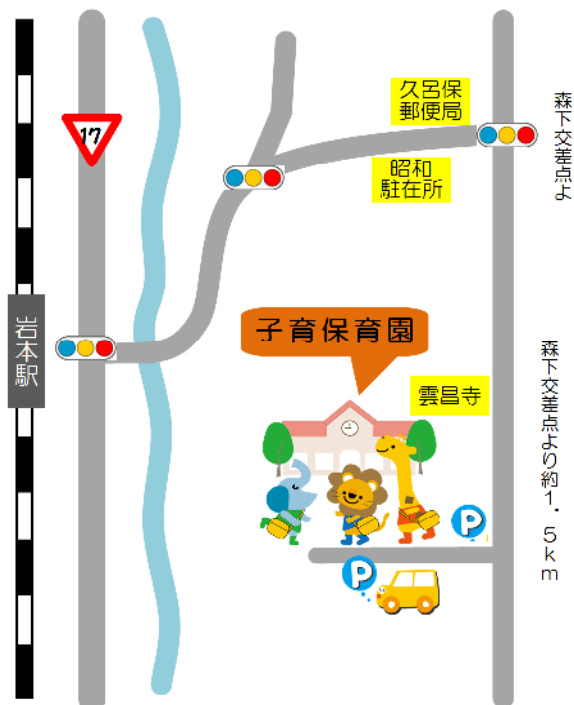

地域子育て支援拠点事業

すこやかクラブのご案内

社会福祉法人子育て会

子育て保育園

〒379 1205 群馬県利根郡昭和村川額1227

電話：(0278) 24-6023

FAX：(0278) 24-6388

URL：<http://www.kosodate-nursery.com/>

E-mail：mail@kosodate-nursery.com

アクセスマップ

すこやかクラブとは？
お子さんと保護者の方が楽しく
遊べる場所です。
ぜひ遊びに来てください。

対象

昭和村内に在住する子育て家庭
保育園・幼稚園に通っていない幼児

活動時間

【午前の部】
月～金曜日 10:00 ～ 12:00

【午後の部】
月・水・金 13:00 ～ 16:00